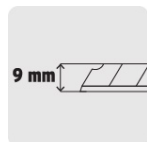

CÓDIGO: 16971 CLAVE: CUT-5X

Cutter 5" con grip

- Navajas de acero SK4 y alma metálica
- Cambio y seguro automático de navaja
- Grip antiderrapante

Especificaciones

Largo de cutter	5" (13 cm)
Espesor de navaja	0.4 mm
Empaque individual	Blister
Inner	6
Master	144
Pallet	3456

Imágenes complementarias

cortador de navaja

9 mm 13 cuchillas

Acero SK4

2x MÁS DURABLE

Cuchillas fabricadas en **acero SK4**

Doble bisel para cortes más precisos