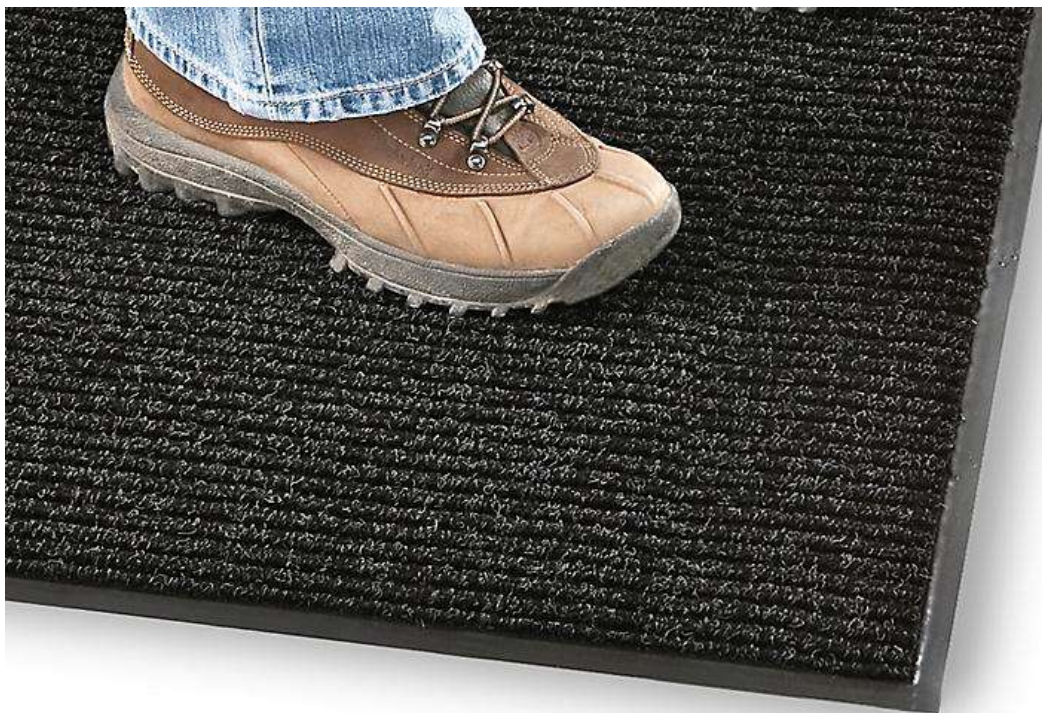

## Tapete Tipo Alfombra para Lodo - 2 x 3', color Carbón, café, verde y rojo

Limpie rápidamente el lodo y la suciedad de sus zapatos.

- Los surcos en el tapete de **Olefina** ocultan la suciedad bajo la superficie.
- Ideal para **entradas** y lobbies.

Los surcos atrapan  
el lodo y la suciedad

**MATERIAL:**

- Fibras: Polipropileno
- Reverso/Bordes: Vinilo

**CARACTERÍSTICAS:**

- 24 oz/yarda cuadrada
- Alfombra con entramado de bucles
- Las estrías están a lo largo del tapete.

**RECICLADO:**

- Contenido Reciclado (Fibra/Reverso): 0%

**COLOR:**

- El color del tapete puede variar ligeramente según el lote.

**USO:**

- Vida Útil Promedio: 1 - 3 años
- Podría deslizarse en superficies duras o alfombradas.
  - Usa Tiras de Agarre (S-12331) para mantener la alfombra en su lugar.
- La silla se desliza fácilmente sobre el tapete.
- No se ve afectado por sal o derretidor de hielo.
- No se recomienda usar en exteriores.