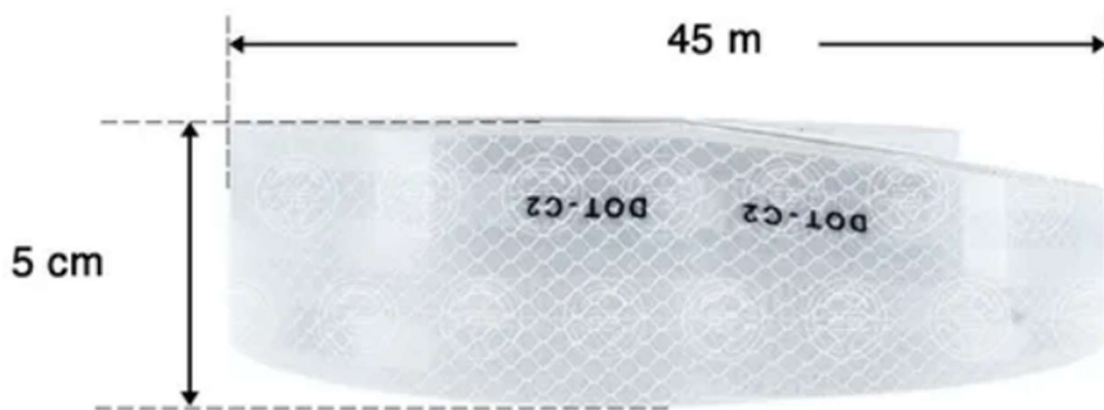

FICHA TECNICA

Características principales

Marca	Concept Car
Ancho	5 cm
Largo	45 m
Forma de la calcomanía	Cuadrada